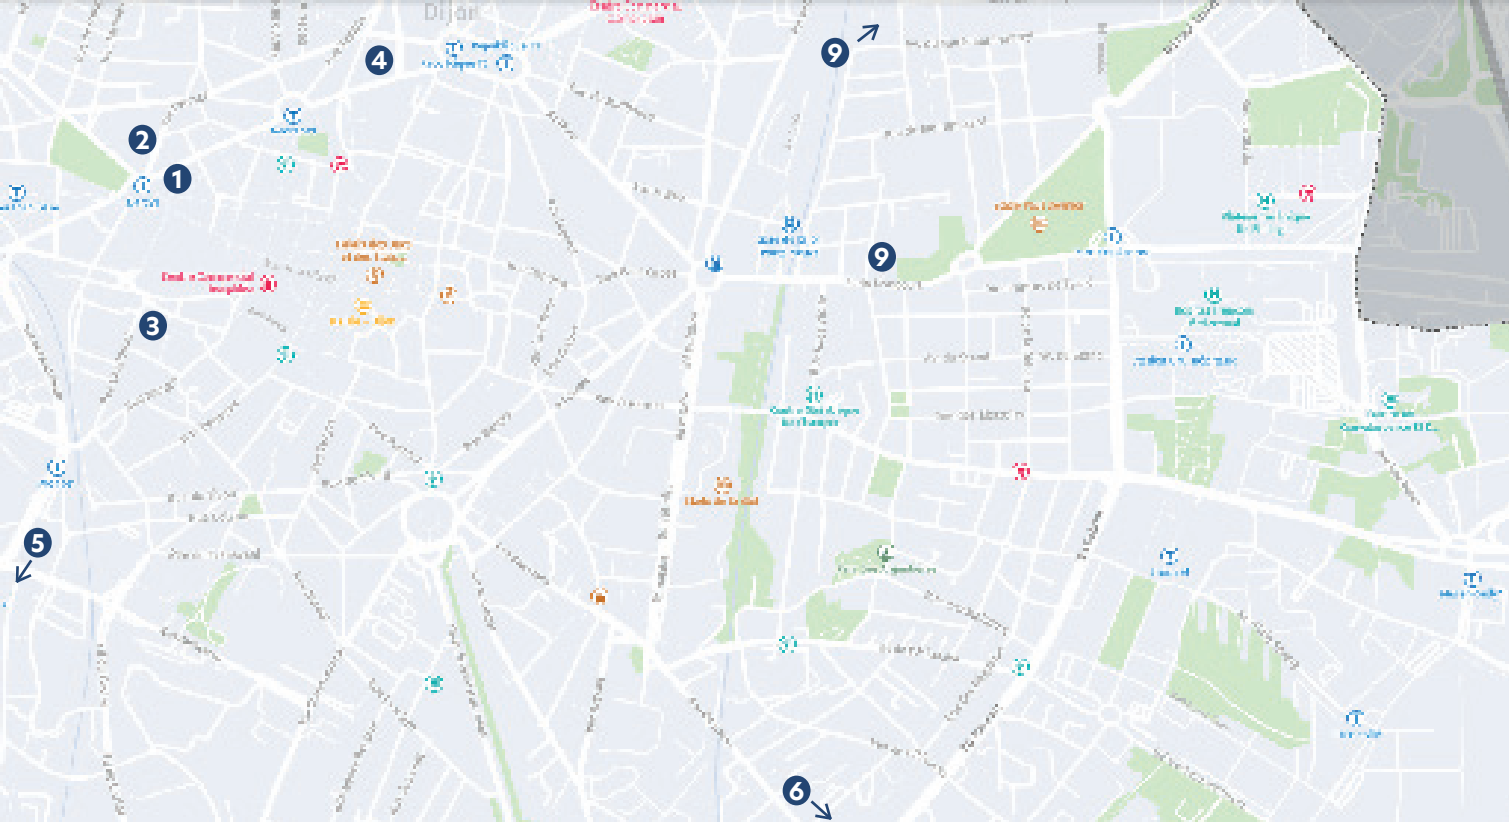

# LES LIEUX DU FESTIVAL

## DIJON

- 1 - abc et le Mi-lieu** | 4 passage Darcy  
DIA Mobilités **T1 T2** station Darcy
- 2 - Salle Devosge** | 5 rue Devosge  
DIA Mobilités **T1 T2** station Darcy
- 3 - Théâtre des Feuillants** | 9 rue condorcet  
DIA Mobilités **T1** station Darcy **T7** station Monge
- 4 - Salle d'honneur** | Conseil Départemental de la Côte-d'Or, rue tissot  
DIA Mobilités **T1 T2** station Godrans
- 5 - La Minoterie** | 75 avenue Jean Jaurès  
DIA Mobilités **T7** station Jaurès
- 6 - Bistrot de la Scène** | 203 rue d'Auxonne  
DIA Mobilités **L8** arrêt Le jolivet
- 7 - Théâtre de la Fontaine d'Ouche** | 15 place de la Fontaine d'Ouche  
DIA Mobilités **L3** arrêt Chanoine Kir
- 8 - Résidence Jeanne - EHPAD** | 35 boulevard de Strasbourg  
DIA Mobilités **T1** station Parc des Sports
- 9 - Salle Camille Claudel** | 4 rue Camille Claudel  
DIA Mobilités **T1** station Grésilles Trimolet **B19** arrêt Billardon

## GRAND DIJON MÉTROPOLE

- 10 - Le Cèdre** | 9 Esplanade de la République, 21300 Chenôve  
DIA Mobilités **T2** station Terminus - Chenôve Centre